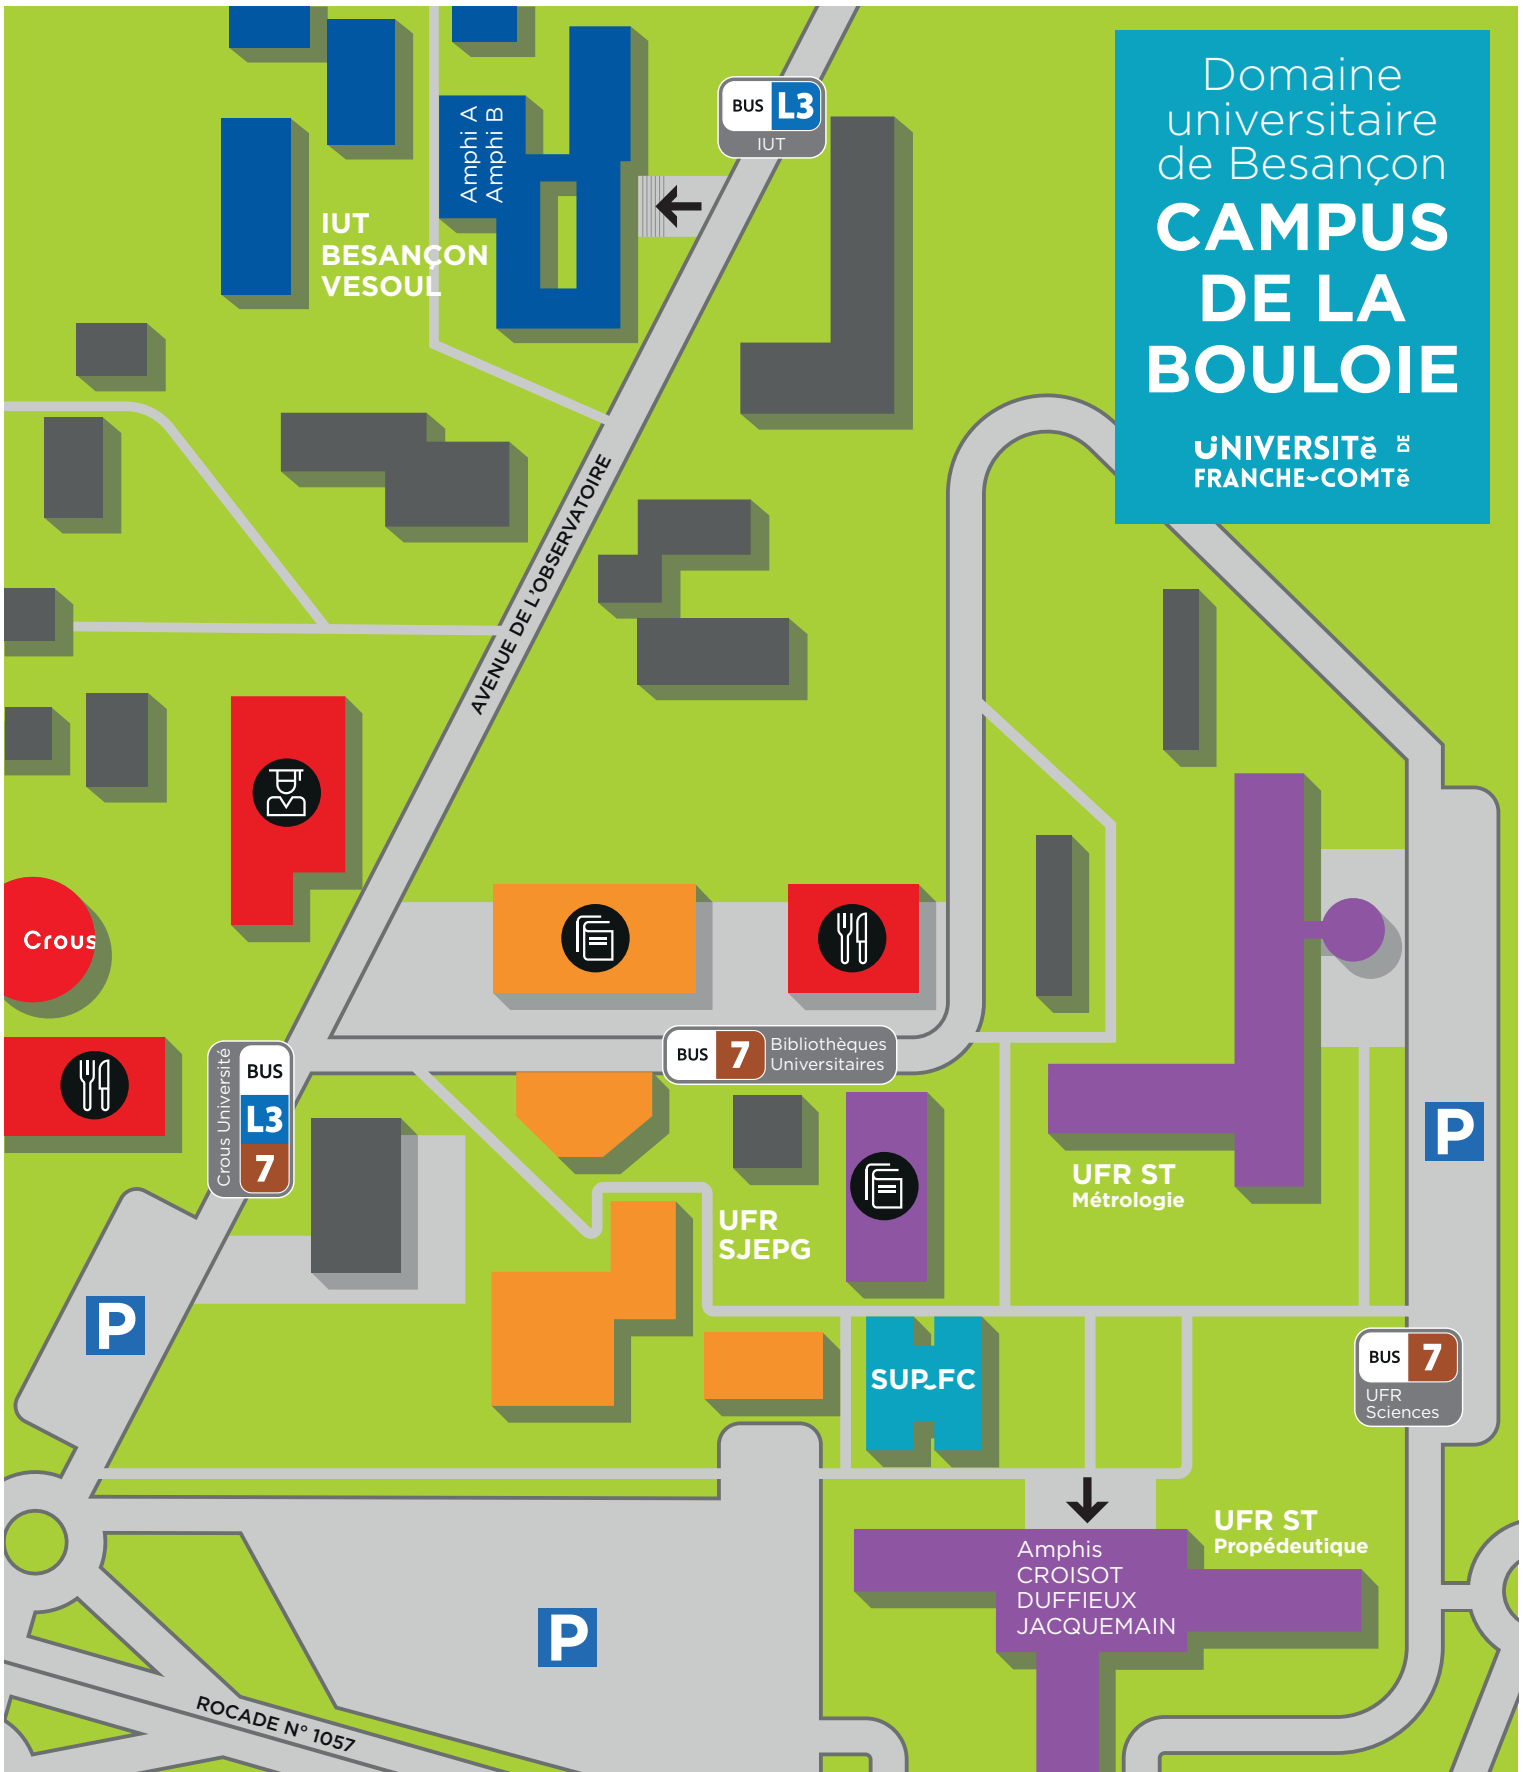

Domaine universitaire de Besançon
CAMPUS DE LA BOULOIE

UNIVERSITÉ DE FRANCHE-COMTÉ

UFR ST Propédeutique

Amphi Duffieux
Amphi Jacquemain

📍 6XWP+549

📖 BU Claude OYTAN

IUT Besançon-Vesoul

Amphi A
Amphi B

📍 6XXR+5X7

UFR SJEPG

📖 BU droit

Autres bâtiments

🍴 Restaurant
Universitaire

🏠 Maison
des étudiants